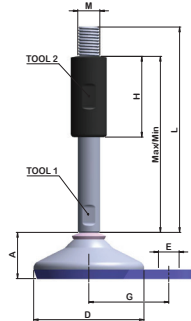

# Extra hygiënische uitvoering met vloerbevestiging

EHSB Ø 120mm

[www.stelvoetenmagazijn.nl](http://www.stelvoetenmagazijn.nl)

## EHSB120

Diameter Schotel (mm) [D]	120
Hoogte schotel (mm) [A]	40,5
Belasting in N	30000
Afstand oog (mm) [G]	83
Gatdiameter oog (mm) [E]	19

SPINDEL	M16x140	M20x140	M20x180	M20x220	M24x180	M24x220
Spindel draad [M]	M16	M20	M20	M20	M24	M24
Spindel lengte (mm) [L]	140	140	180	220	180	220
Min. stelhoogte (mm)	80	80	100	120	100	120
Max. stelhoogte (mm)	120	120	160	200	160	200
Verstel bereik (mm)	40	40	60	80	60	80
Verstelmoer hoogte (mm) [H]	55	55	75	95	75	95
Tool 1 (mm)	13	17	17	17	19	19
Tool 2 (mm)	19	24	24	24	27	27

- Elke spindel kan in alle schotel diameters worden gemonteerd.
- Materiaal schotel: Aisi304 en NBR rubber basis, FDA goedgekeurd.
- Materiaal spindel: Aisi304 A2-70, FDA goedgekeurd.
- Verpakking: De schotel en spindel worden niet gemonteerd geleverd, elk afzonderlijk in beschermende verpakking
- Geschikt voor hellende vloeren tot maximaal: +/- 10°
- Opbouw van bestelcode: EHSB [diameter schotel] M [spindelmaat, bv 16x140]