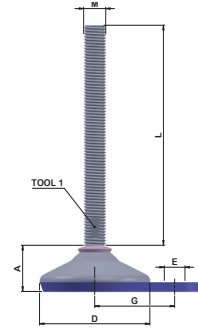

Hygiënische uitvoering met vloerbevestiging

HSB Ø 120mm

www.stelvoetenmagazijn.nl

SCHOTEL

HSB120

Diameter Schotel (mm) [D]	120
Hoogte schotel (mm) [A]	40,5
Belasting in N	30000
Afstand oog (mm) [G]	83
Gatdiameter oog (mm) [E]	19

SPINDEL	M12X70	M12X120	M16X70	M16X120	M16X150	M16X180
Spindel draad [M]	M12	M12	M16	M16	M16	M16
Spindel lengte (mm) [L]	70	120	70	120	150	180
Tool 1 (mm)	10	10	13	13	13	13
SPINDEL	M20X120	M20X150	M20X180	M20X200	M24X150	M24X200
Spindel draad [M]	M20	M20	M20	M20	M24	M24
Spindel lengte (mm) [L]	120	150	180	200	150	200
Tool 1 (mm)	17	17	17	17	19	19
SPINDEL	M30X180	M30X230				
Spindel draad [M]	M30	M30				
Spindel lengte (mm) [L]	180	230				
Tool 1 (mm)	24	24				

- Elke spindel kan in alle schotel diameters worden gemonteerd.
- Materiaal schotel: Aisi304 en NBR rubber basis, FDA goedgekeurd.
- Materiaal spindel: Aisi304 A2-70, FDA goedgekeurd.
- Verpakking: De schotel en spindel worden niet gemonteerd geleverd, elk afzonderlijk in beschermende verpakking
- Geschikt voor hellende vloeren tot maximaal: +/- 10°
- Opbouw van bestelcode: HSB [diameter schotel] M [spindelmaat, bv 12x120]